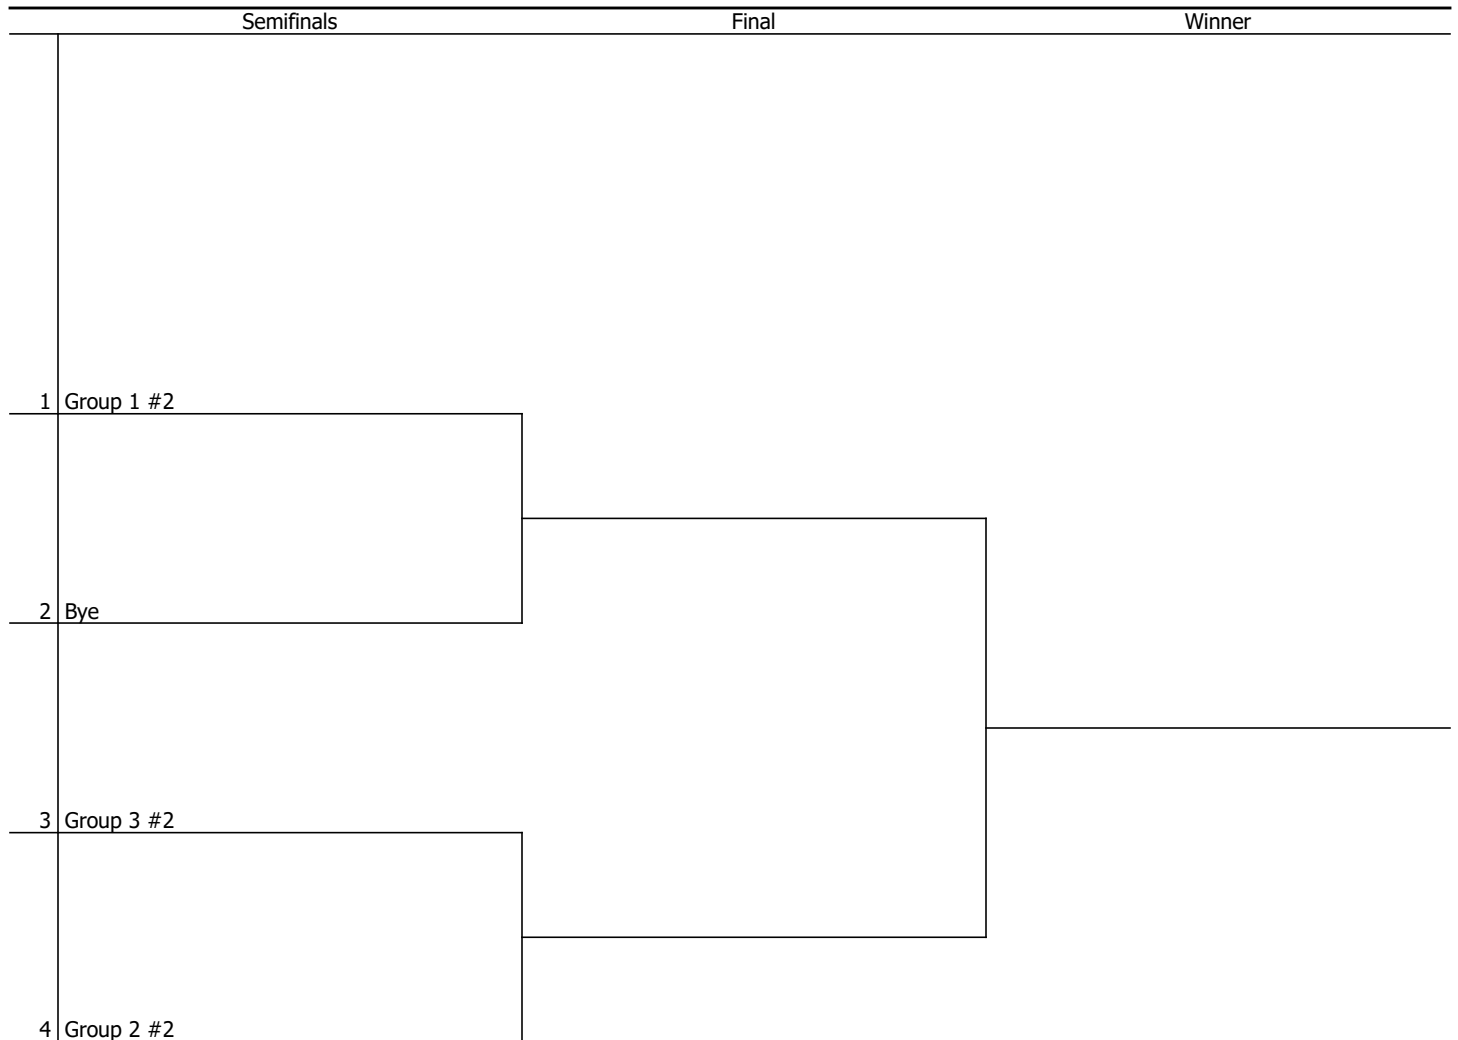

TORNEO NACIONAL POR EQUIPOS INTERLIGAS RISARALDA 2026

14 FEM 14 FEM B - POSITION 05-08

Date
15 - 19 jun. 2026

City, Country

Website