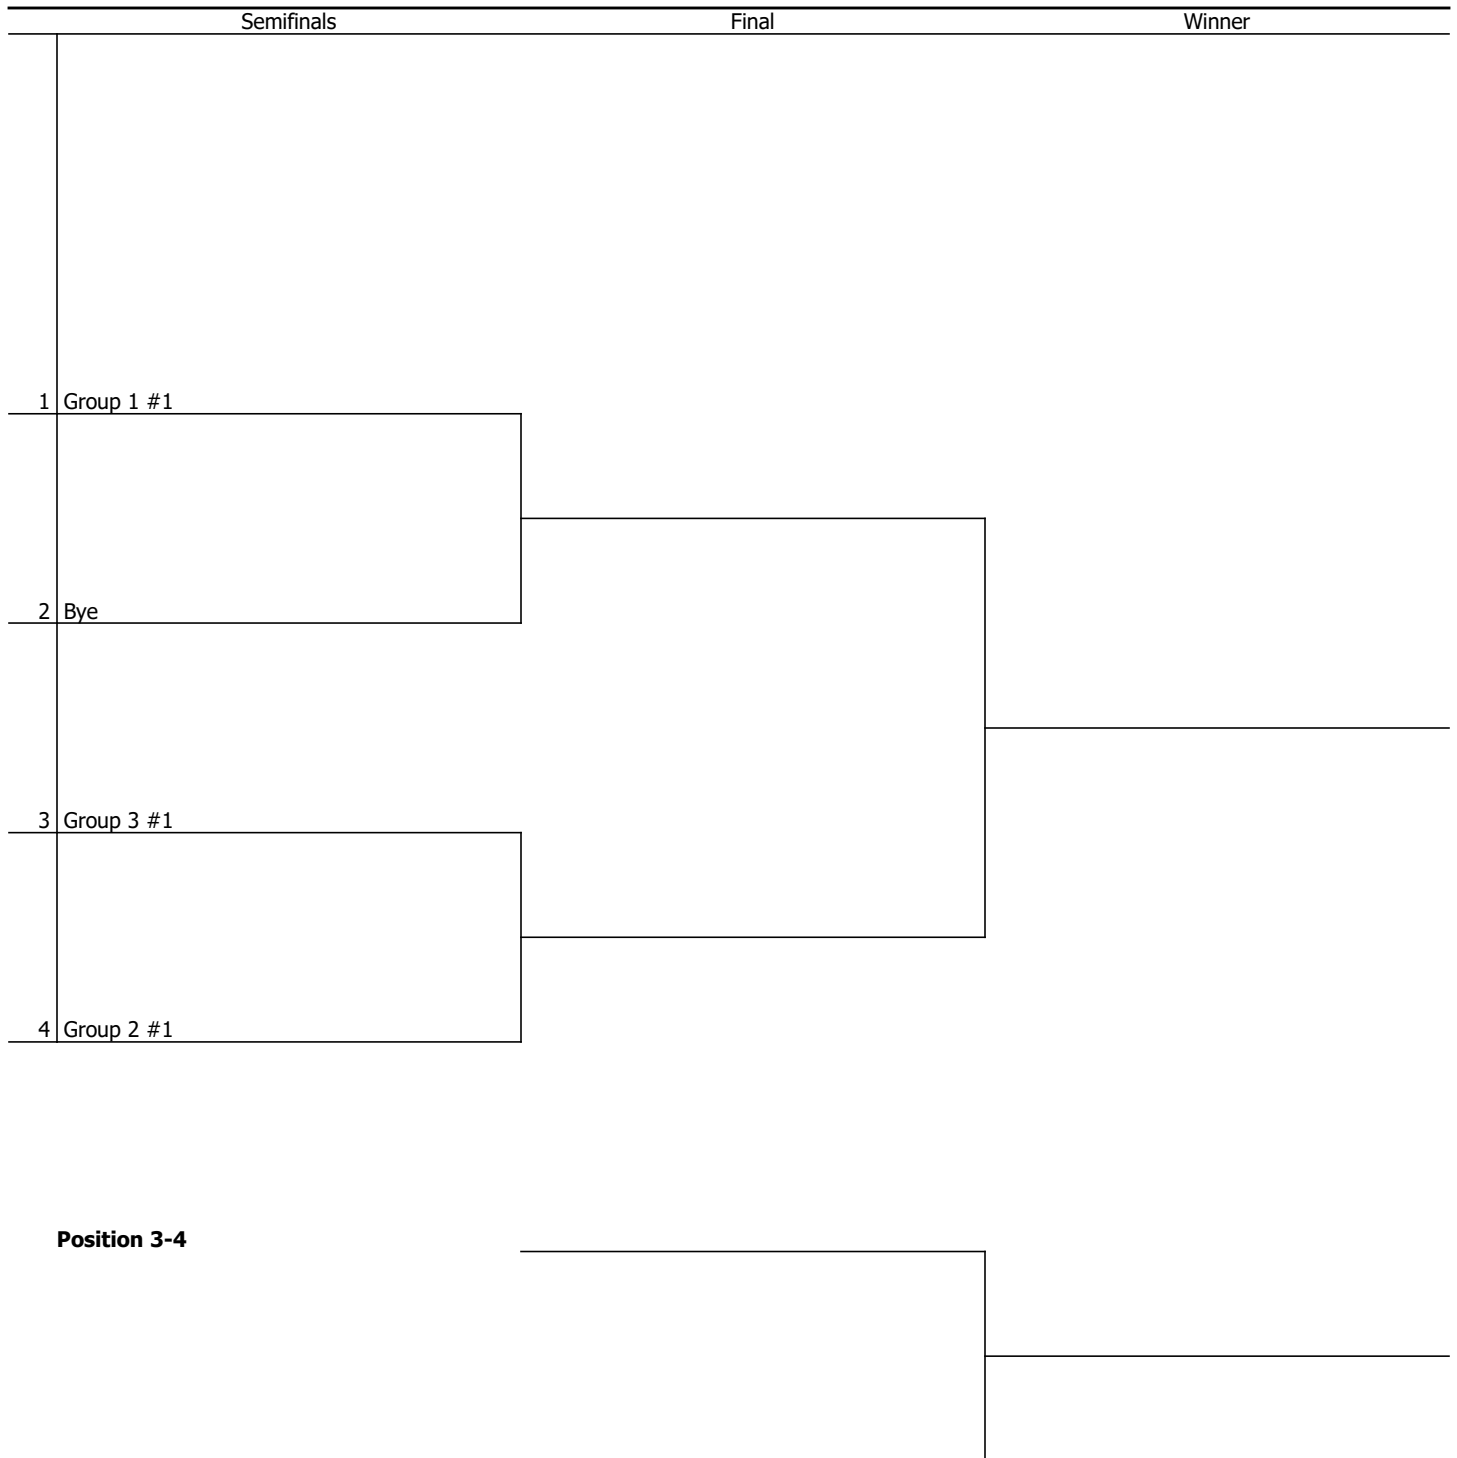

TORNEO NACIONAL POR EQUIPOS INTERLIGAS RISARALDA 2026

16 MAS 16 MAS A - POSITION 01-04

Date
15 - 19 jun. 2026

City, Country

Website