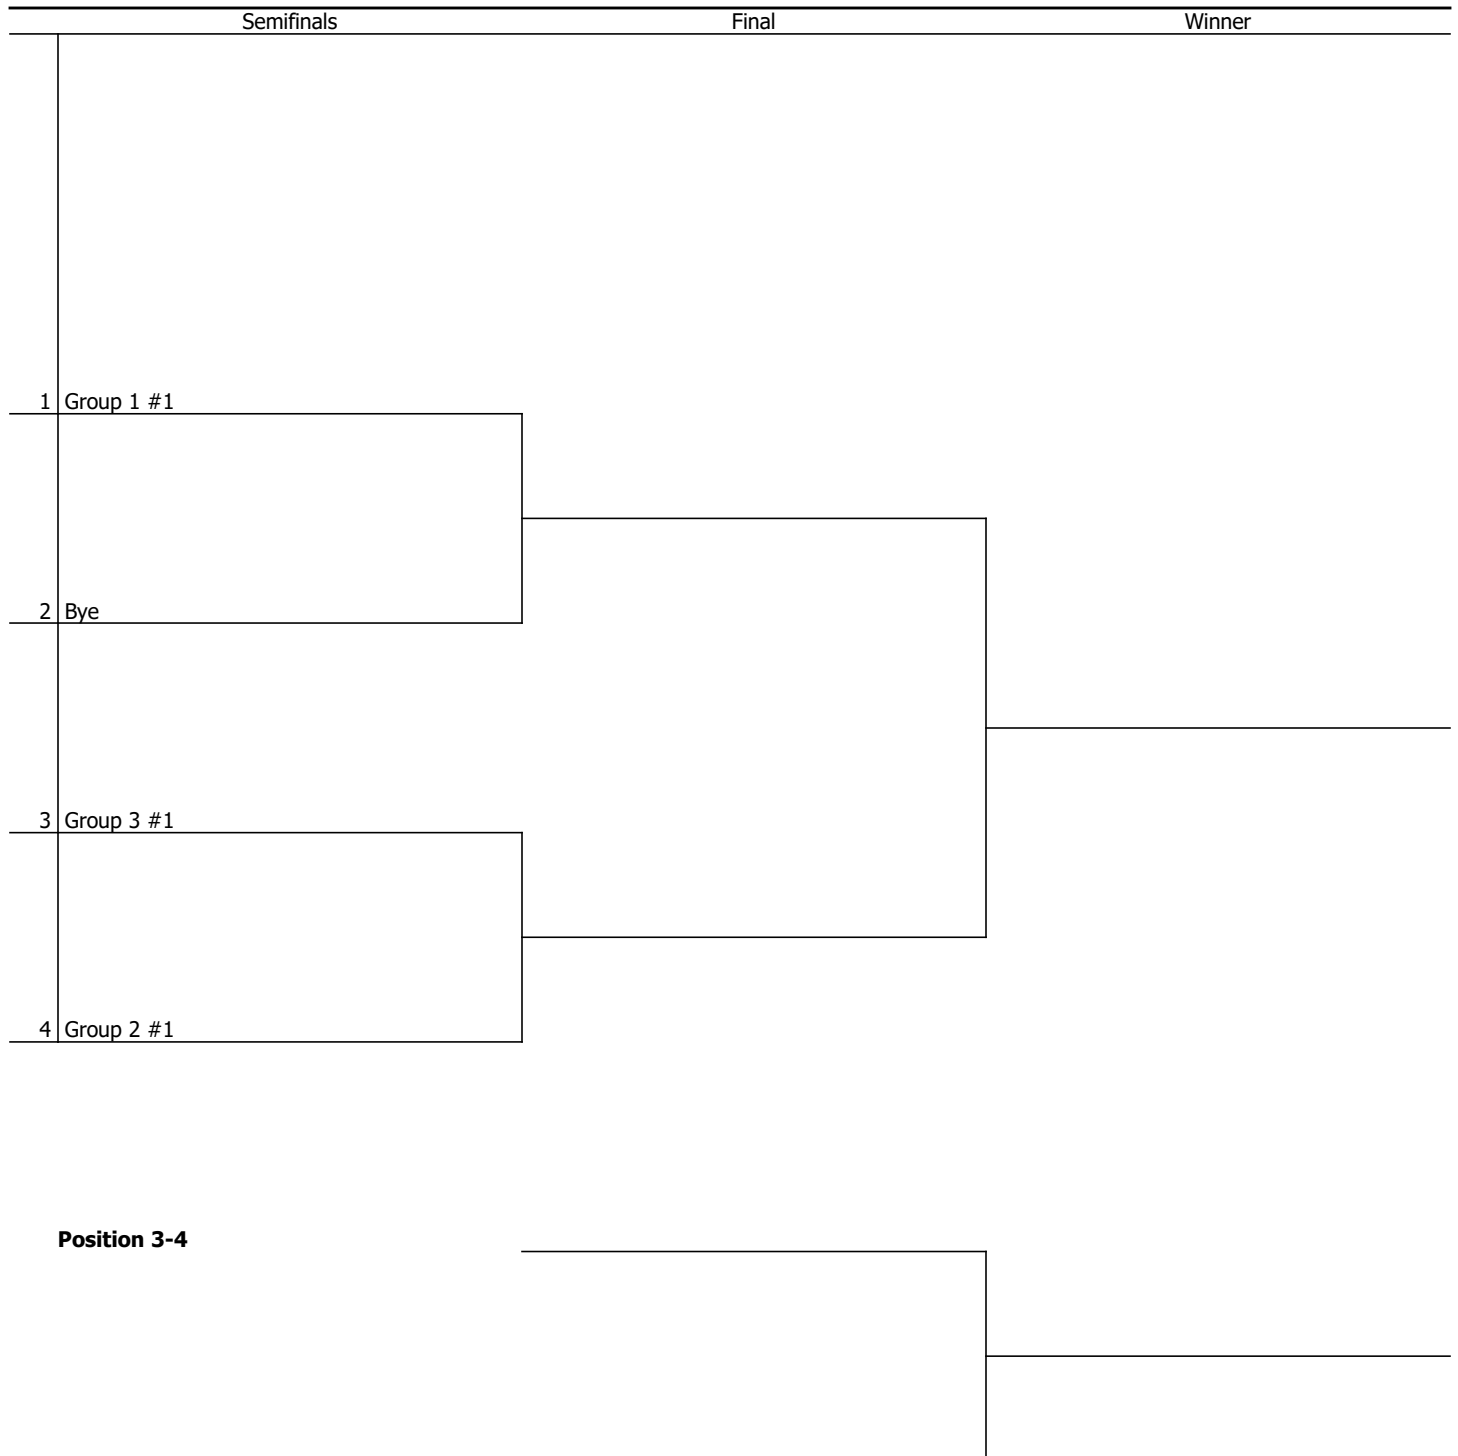

TORNEO NACIONAL POR EQUIPOS INTERLIGAS RISARALDA 2026

14 FEM 14 FEM B - POSITION 01-04

Date
15 - 19 jun. 2026

City, Country

Website