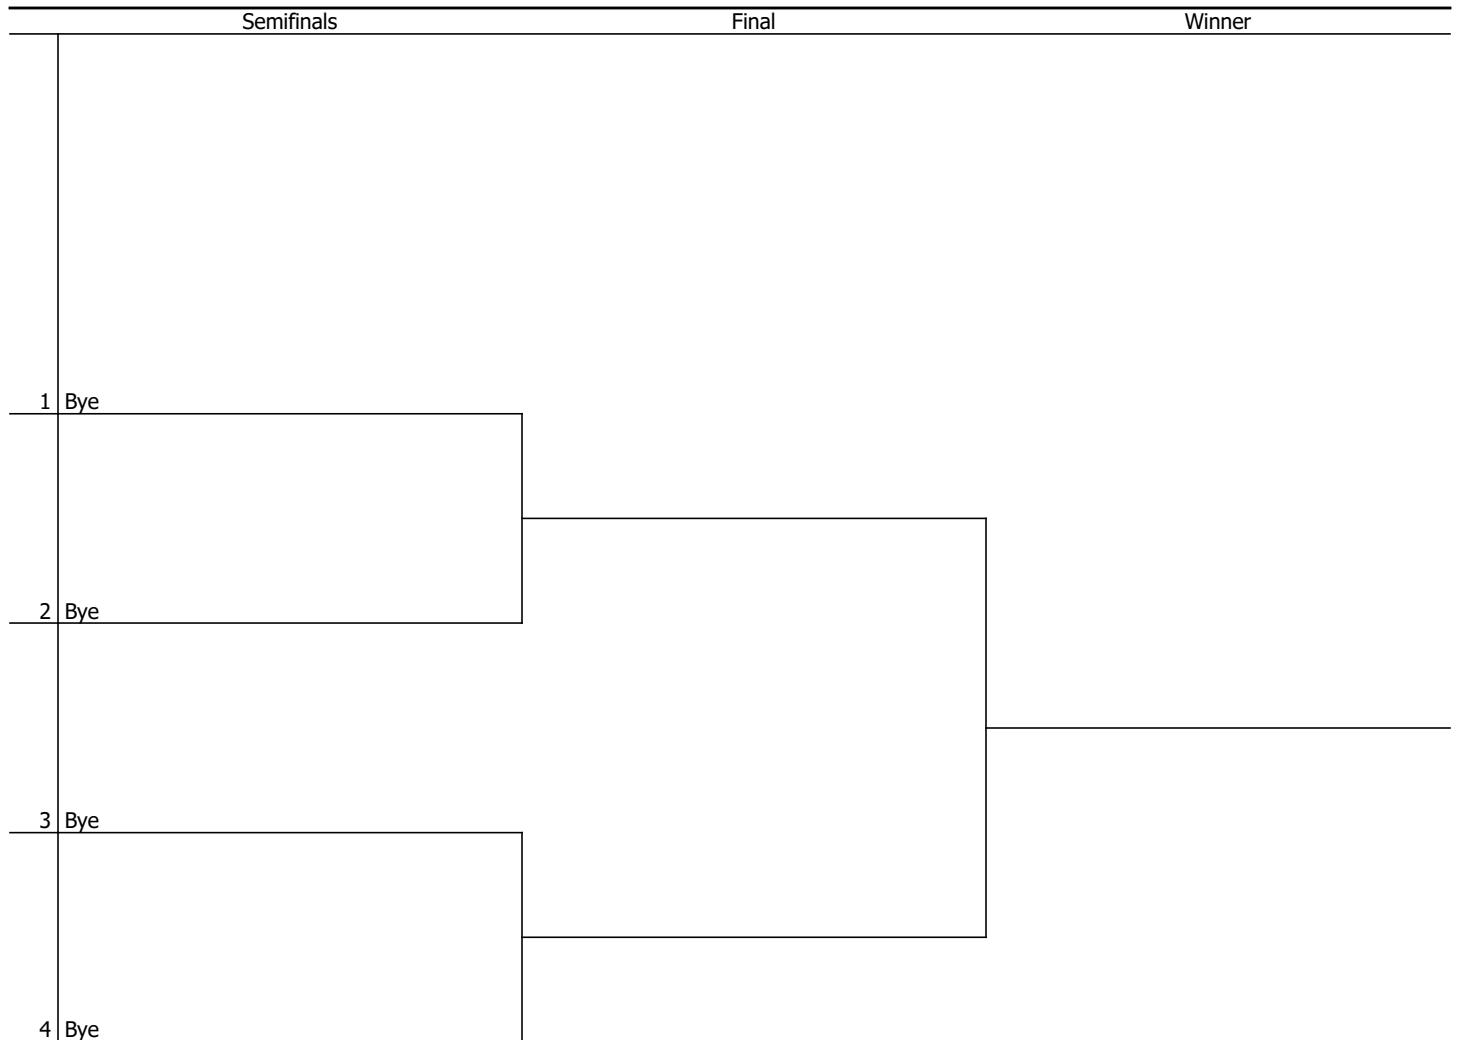

TORNEO NACIONAL POR EQUIPOS INTERLIGAS RISARALDA 2026

16 FEM 16 FEM A

Date
15 - 19 jun. 2026

City, Country

Website