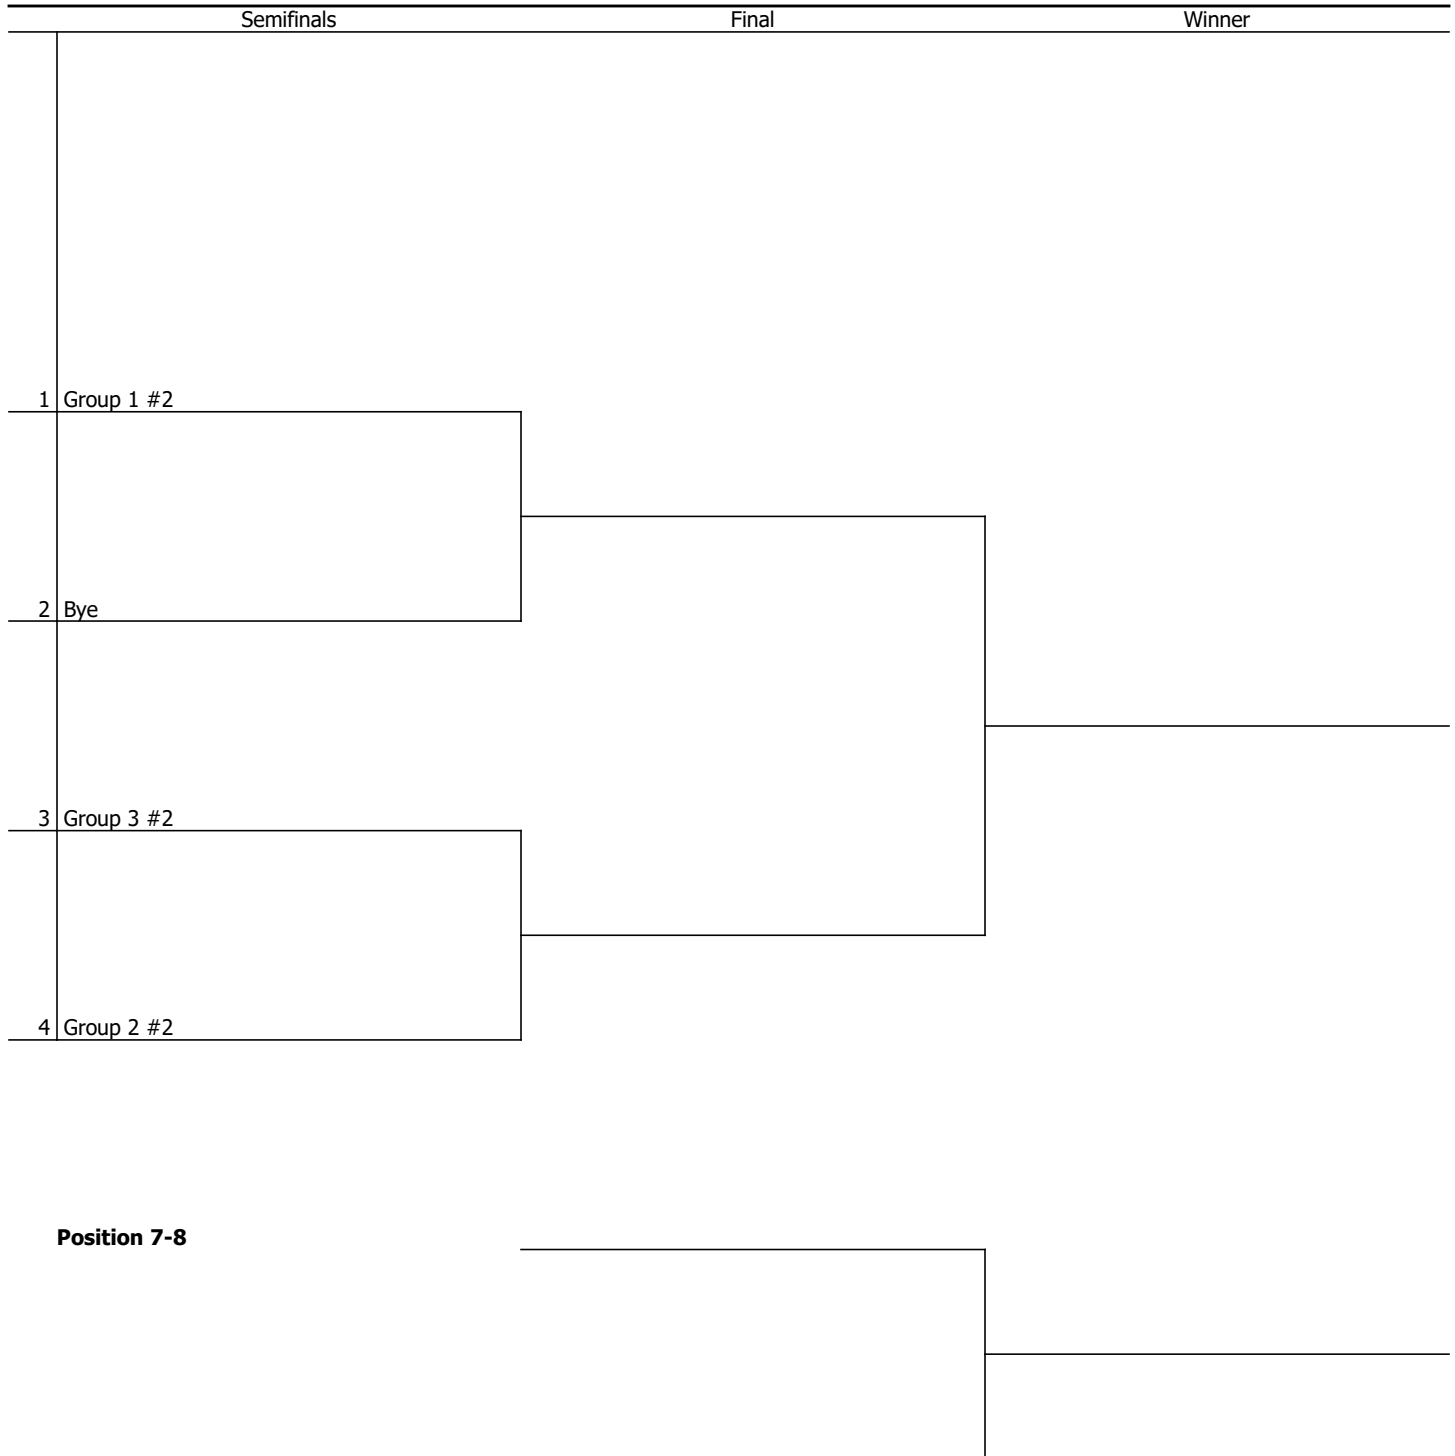

TORNEO NACIONAL POR EQUIPOS INTERLIGAS RISARALDA 2026

12 MAS 12 MAS B - POSITION 05-08

Date
15 - 19 jun. 2026

City, Country

Website