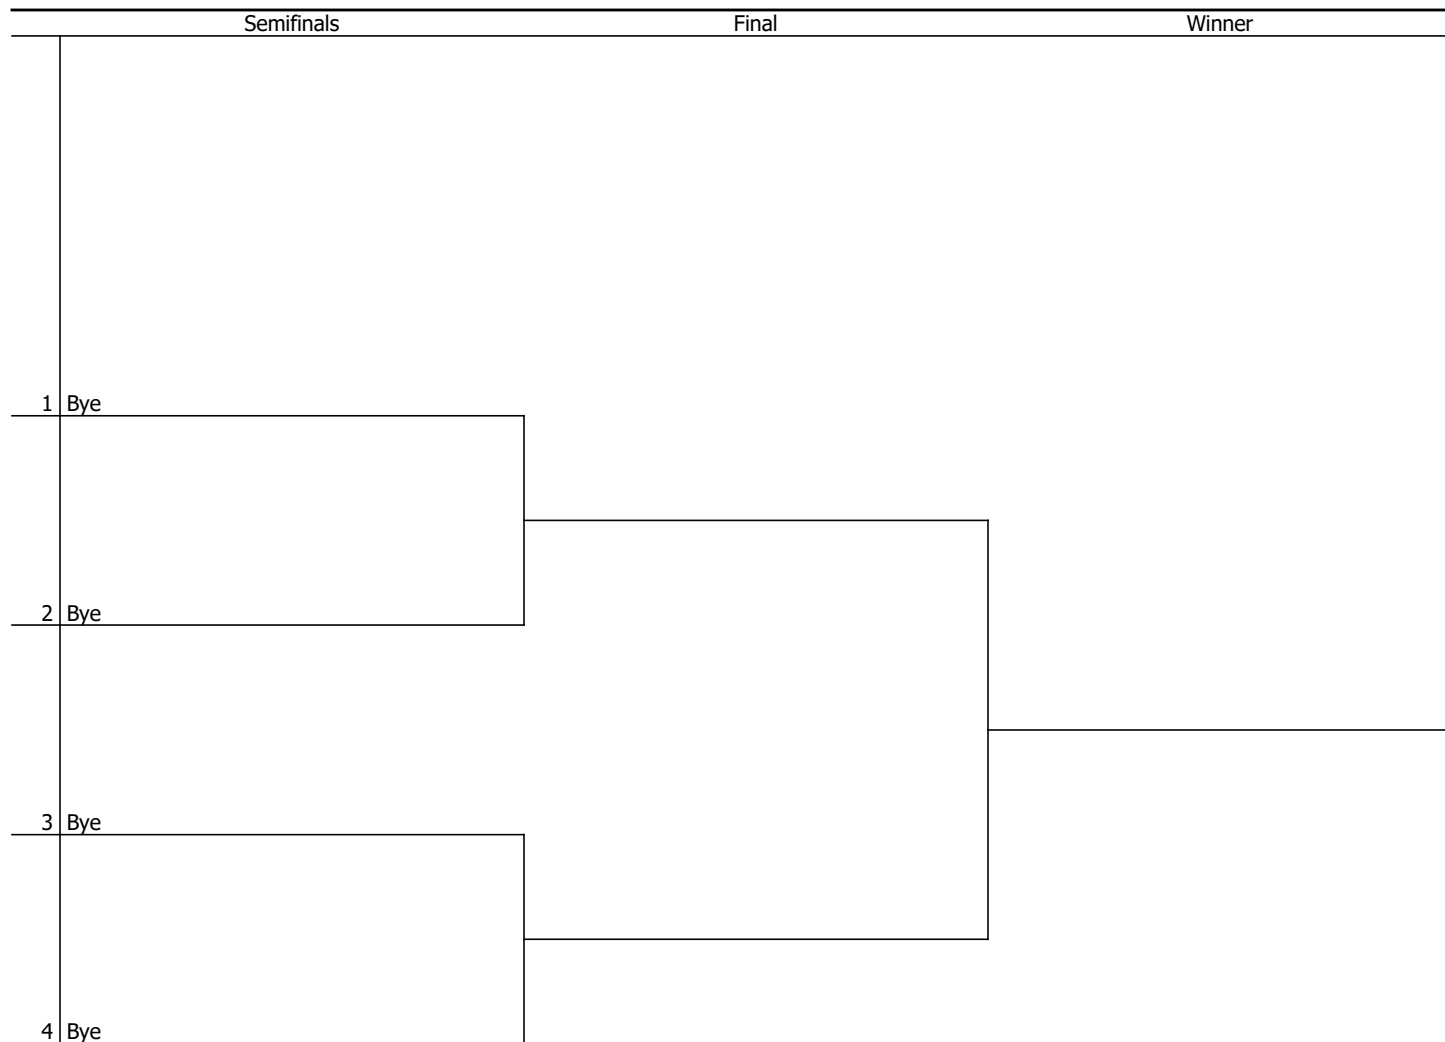

TORNEO NACIONAL POR EQUIPOS INTERLIGAS RISARALDA 2026

18 FEM 18 FEM B

Date
15 - 19 jun. 2026

City, Country

Website