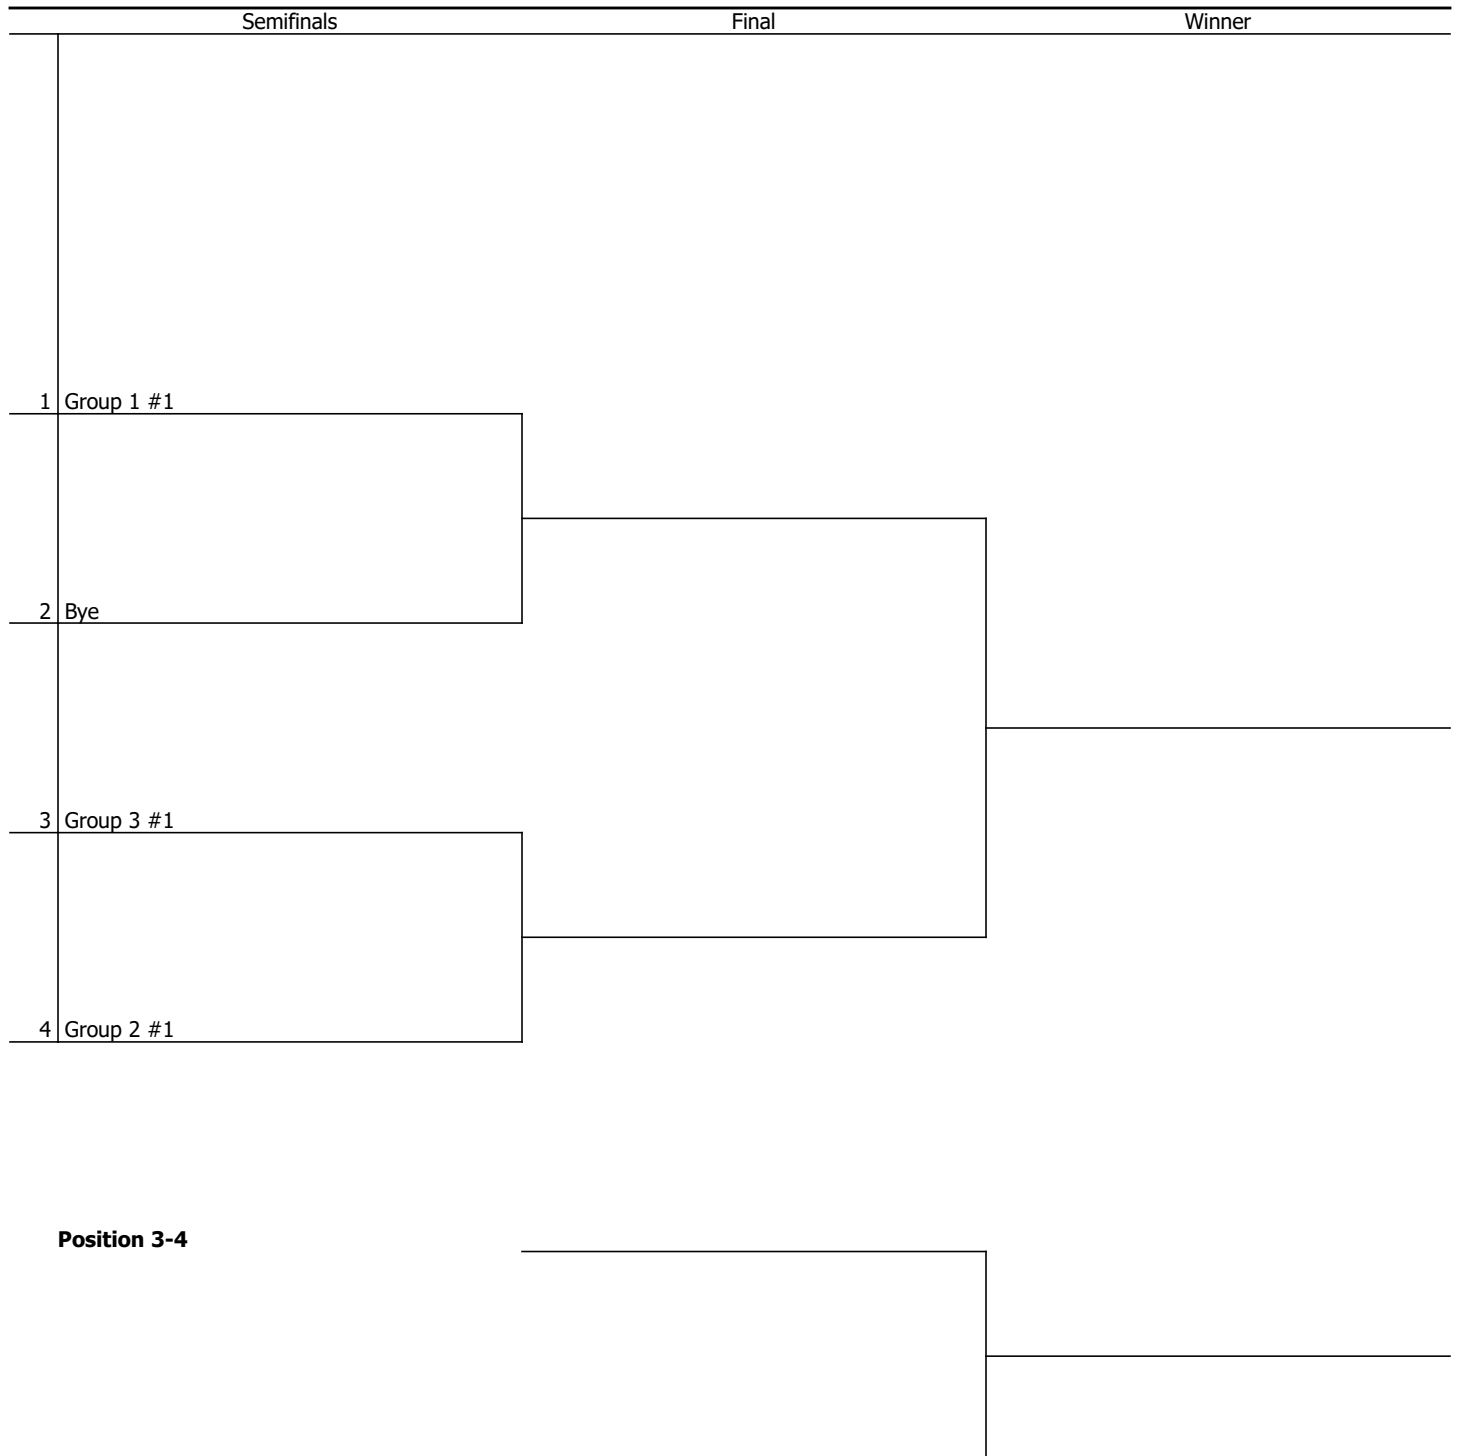

TORNEO NACIONAL POR EQUIPOS INTERLIGAS RISARALDA 2026

12 MAS 12 MAS B - POSITION 01-04

Date
15 - 19 jun. 2026

City, Country

Website