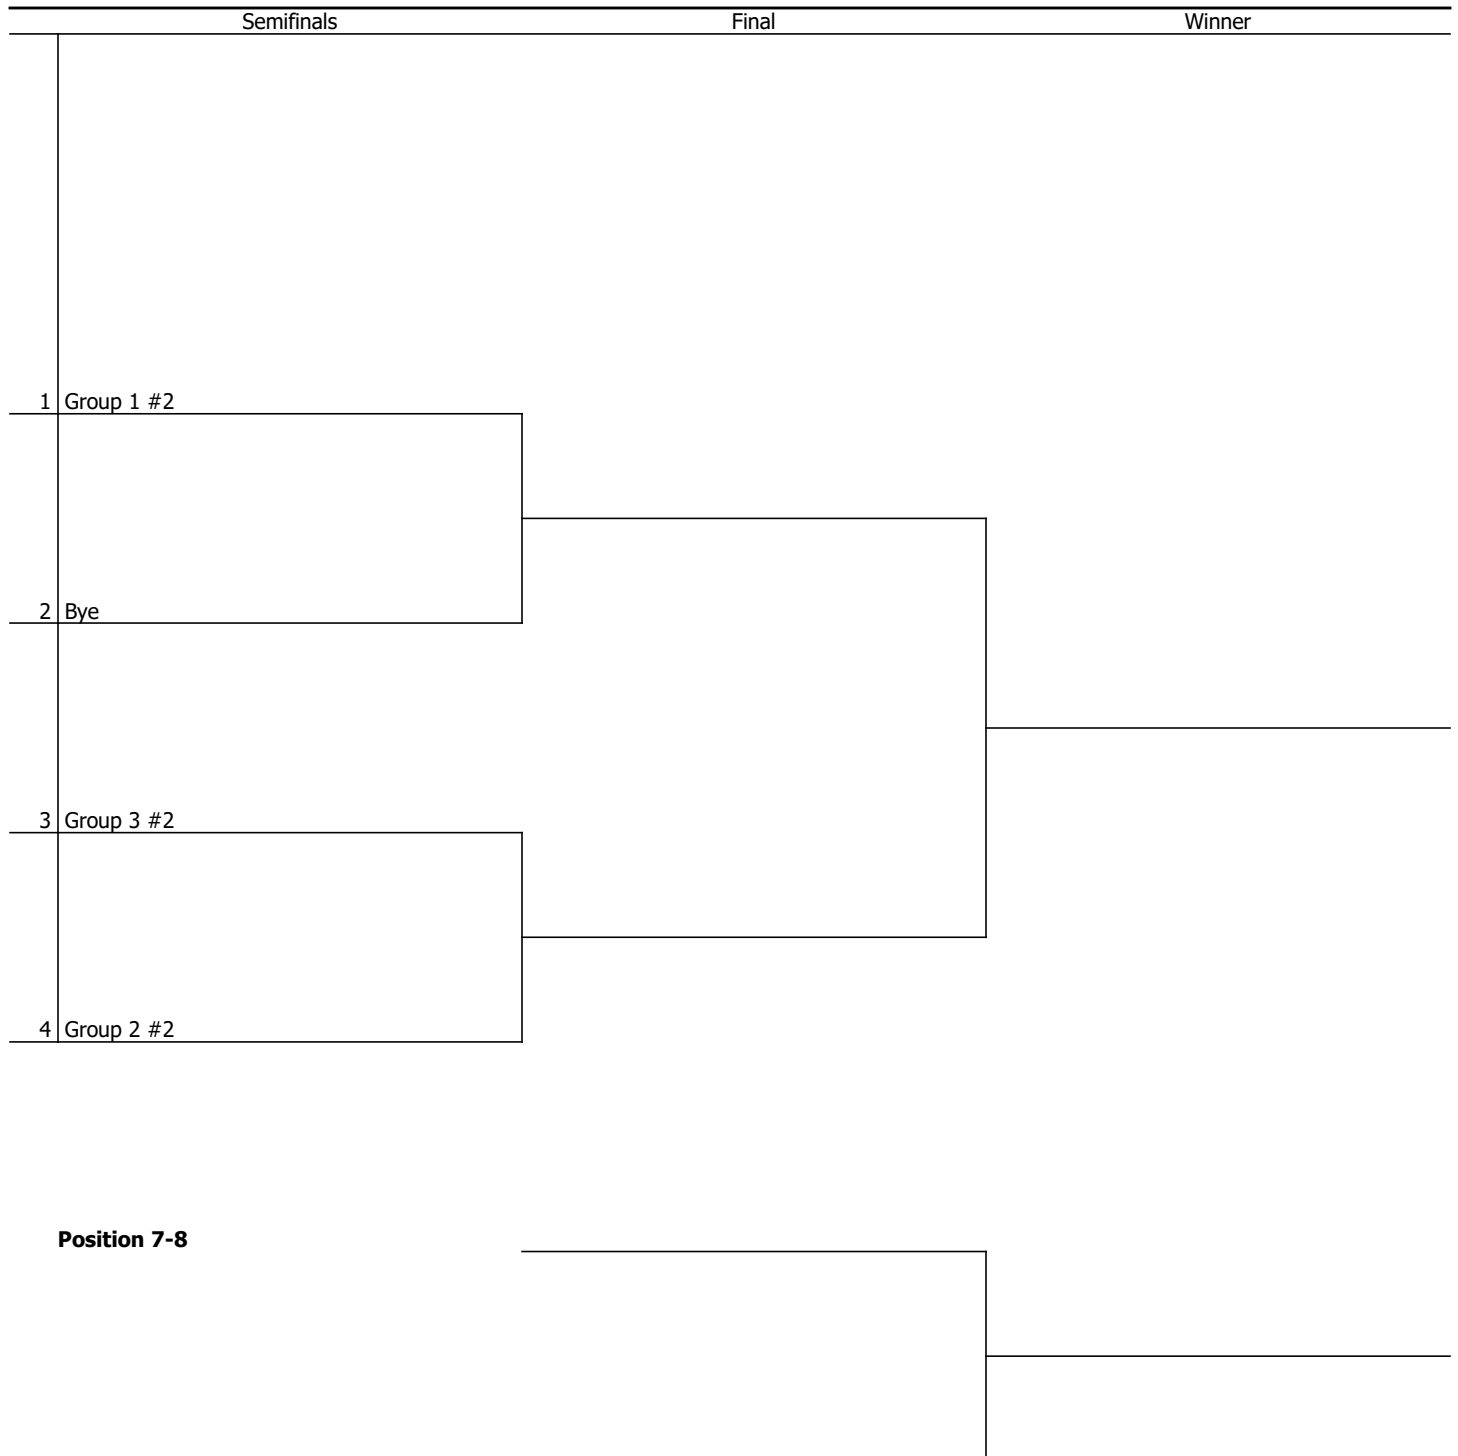

TORNEO NACIONAL POR EQUIPOS INTERLIGAS RISARALDA 2026

16 MAS 16 MAS B - POSITION 05-08

Date
15 - 19 jun. 2026

City, Country

Website