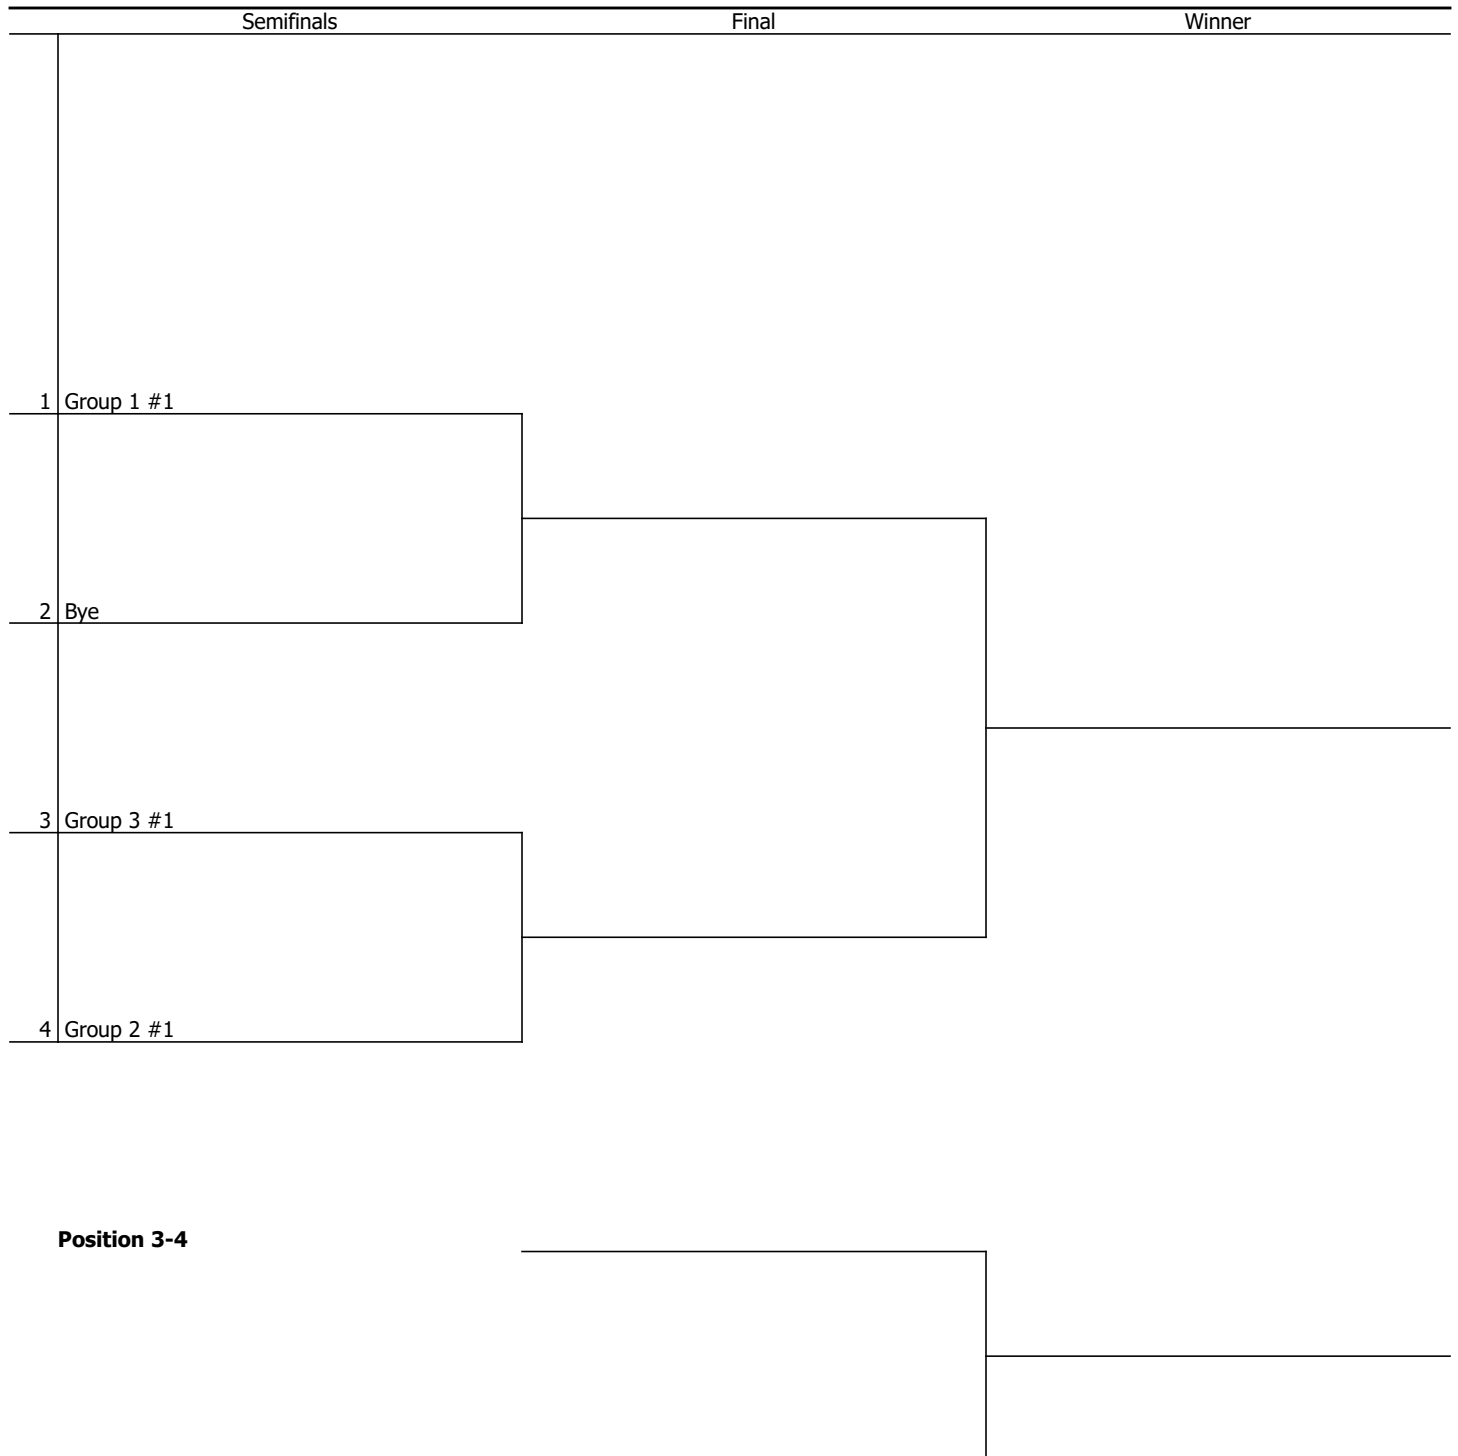

TORNEO NACIONAL POR EQUIPOS INTERLIGAS RISARALDA 2026

14 MAS 14 MAS B - POSITION 01-04

Date
15 - 19 jun. 2026

City, Country

Website