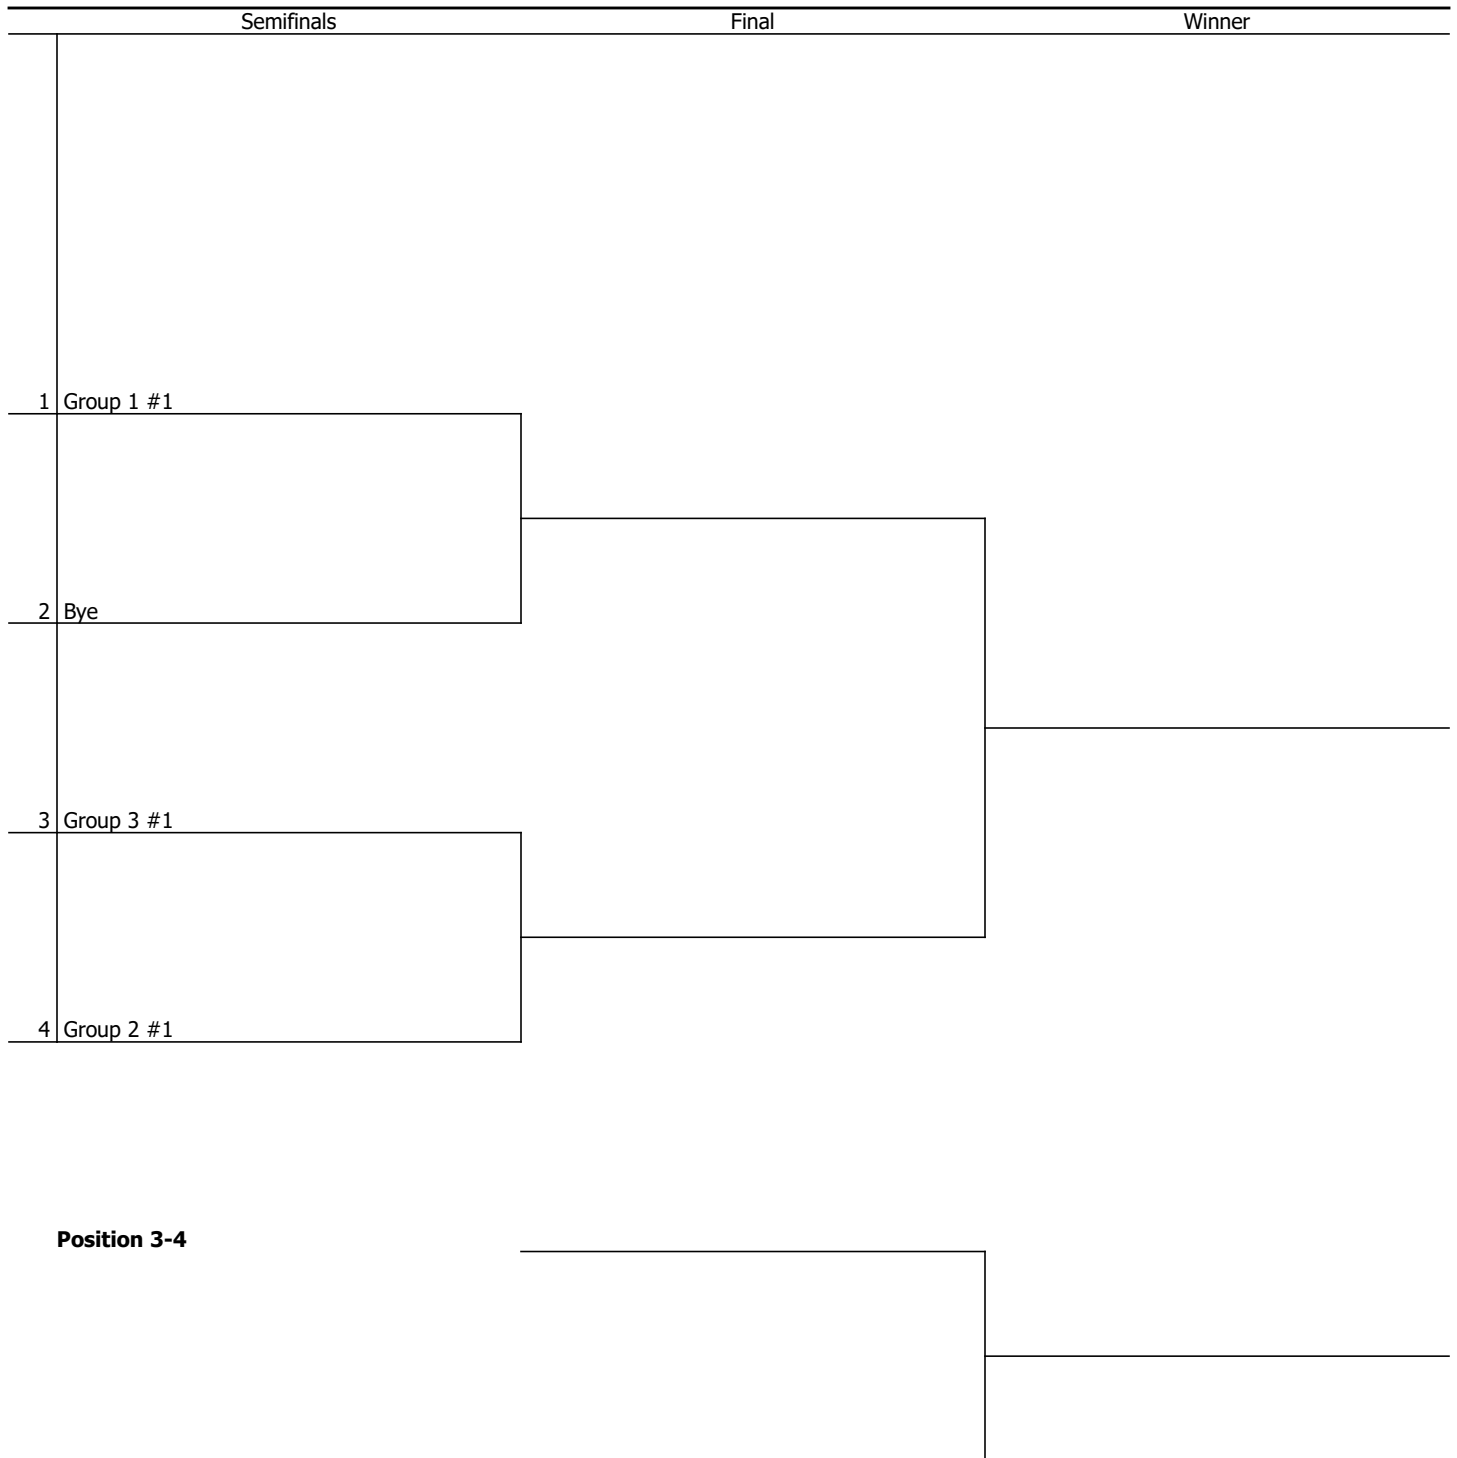

TORNEO NACIONAL POR EQUIPOS INTERLIGAS RISARALDA 2026

16 MAS 16 MAS B - POSITION 01-04

Date
15 - 19 jun. 2026

City, Country

Website