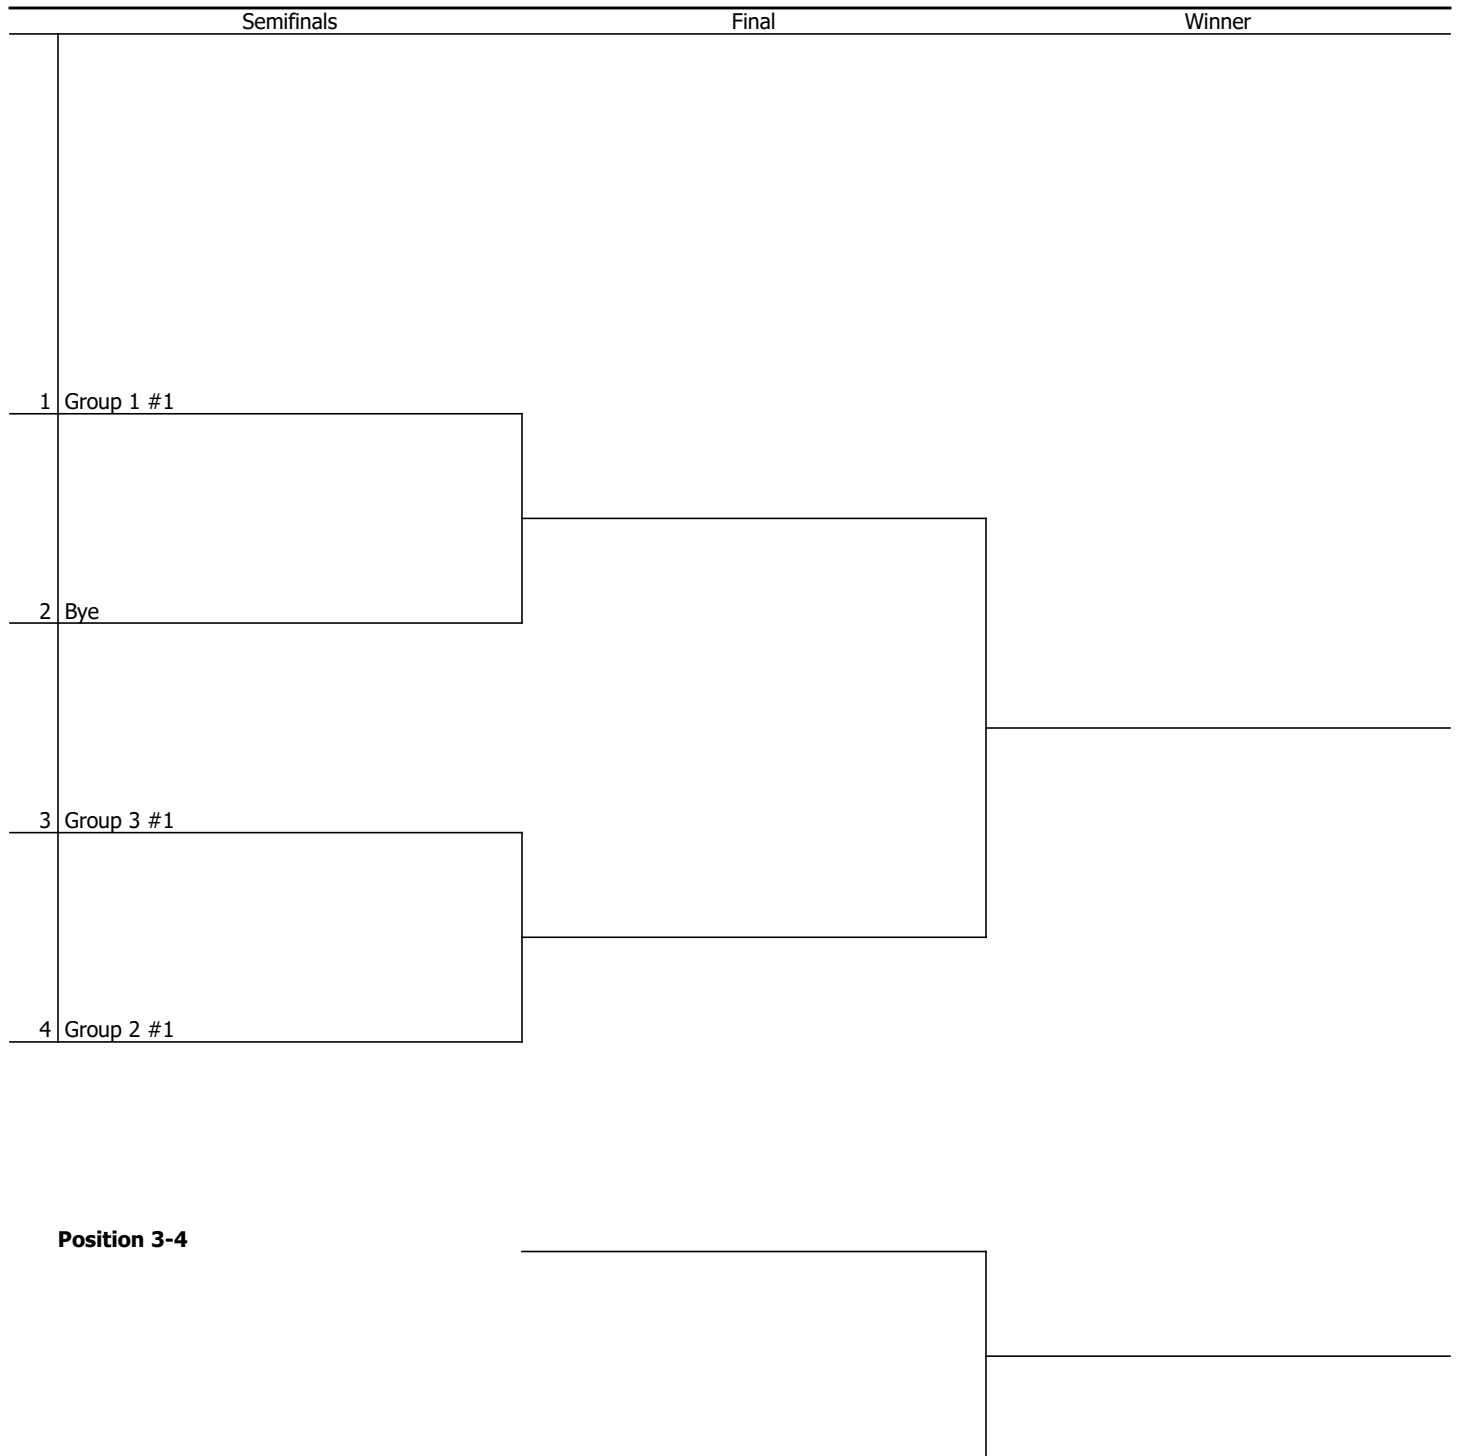

TORNEO NACIONAL POR EQUIPOS INTERLIGAS RISARALDA 2026

18 MAS 18 MAS A - POSITION 01-04

Date
15 - 19 jun. 2026

City, Country

Website