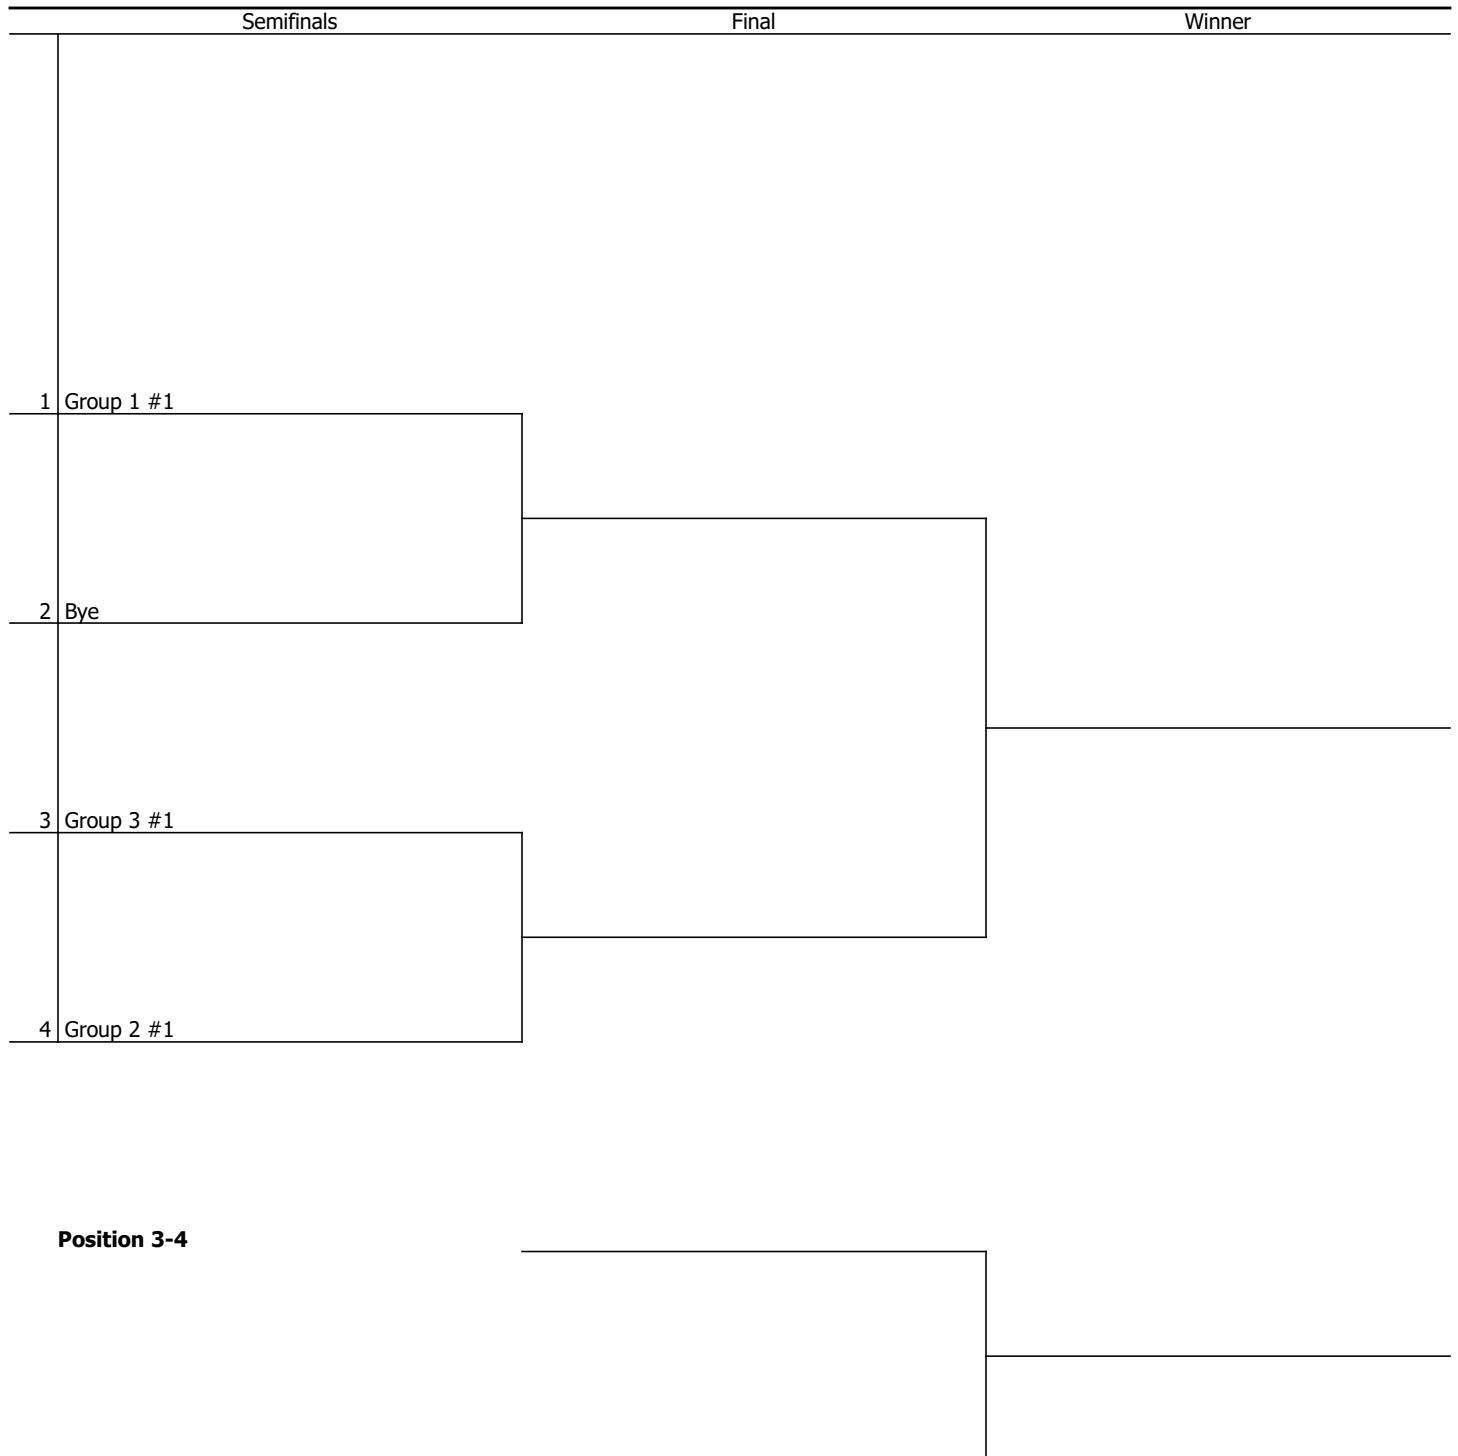

TORNEO NACIONAL POR EQUIPOS INTERLIGAS RISARALDA 2026

18 MAS 18 MAS B - POSITION 01-04

Date
15 - 19 jun. 2026

City, Country

Website